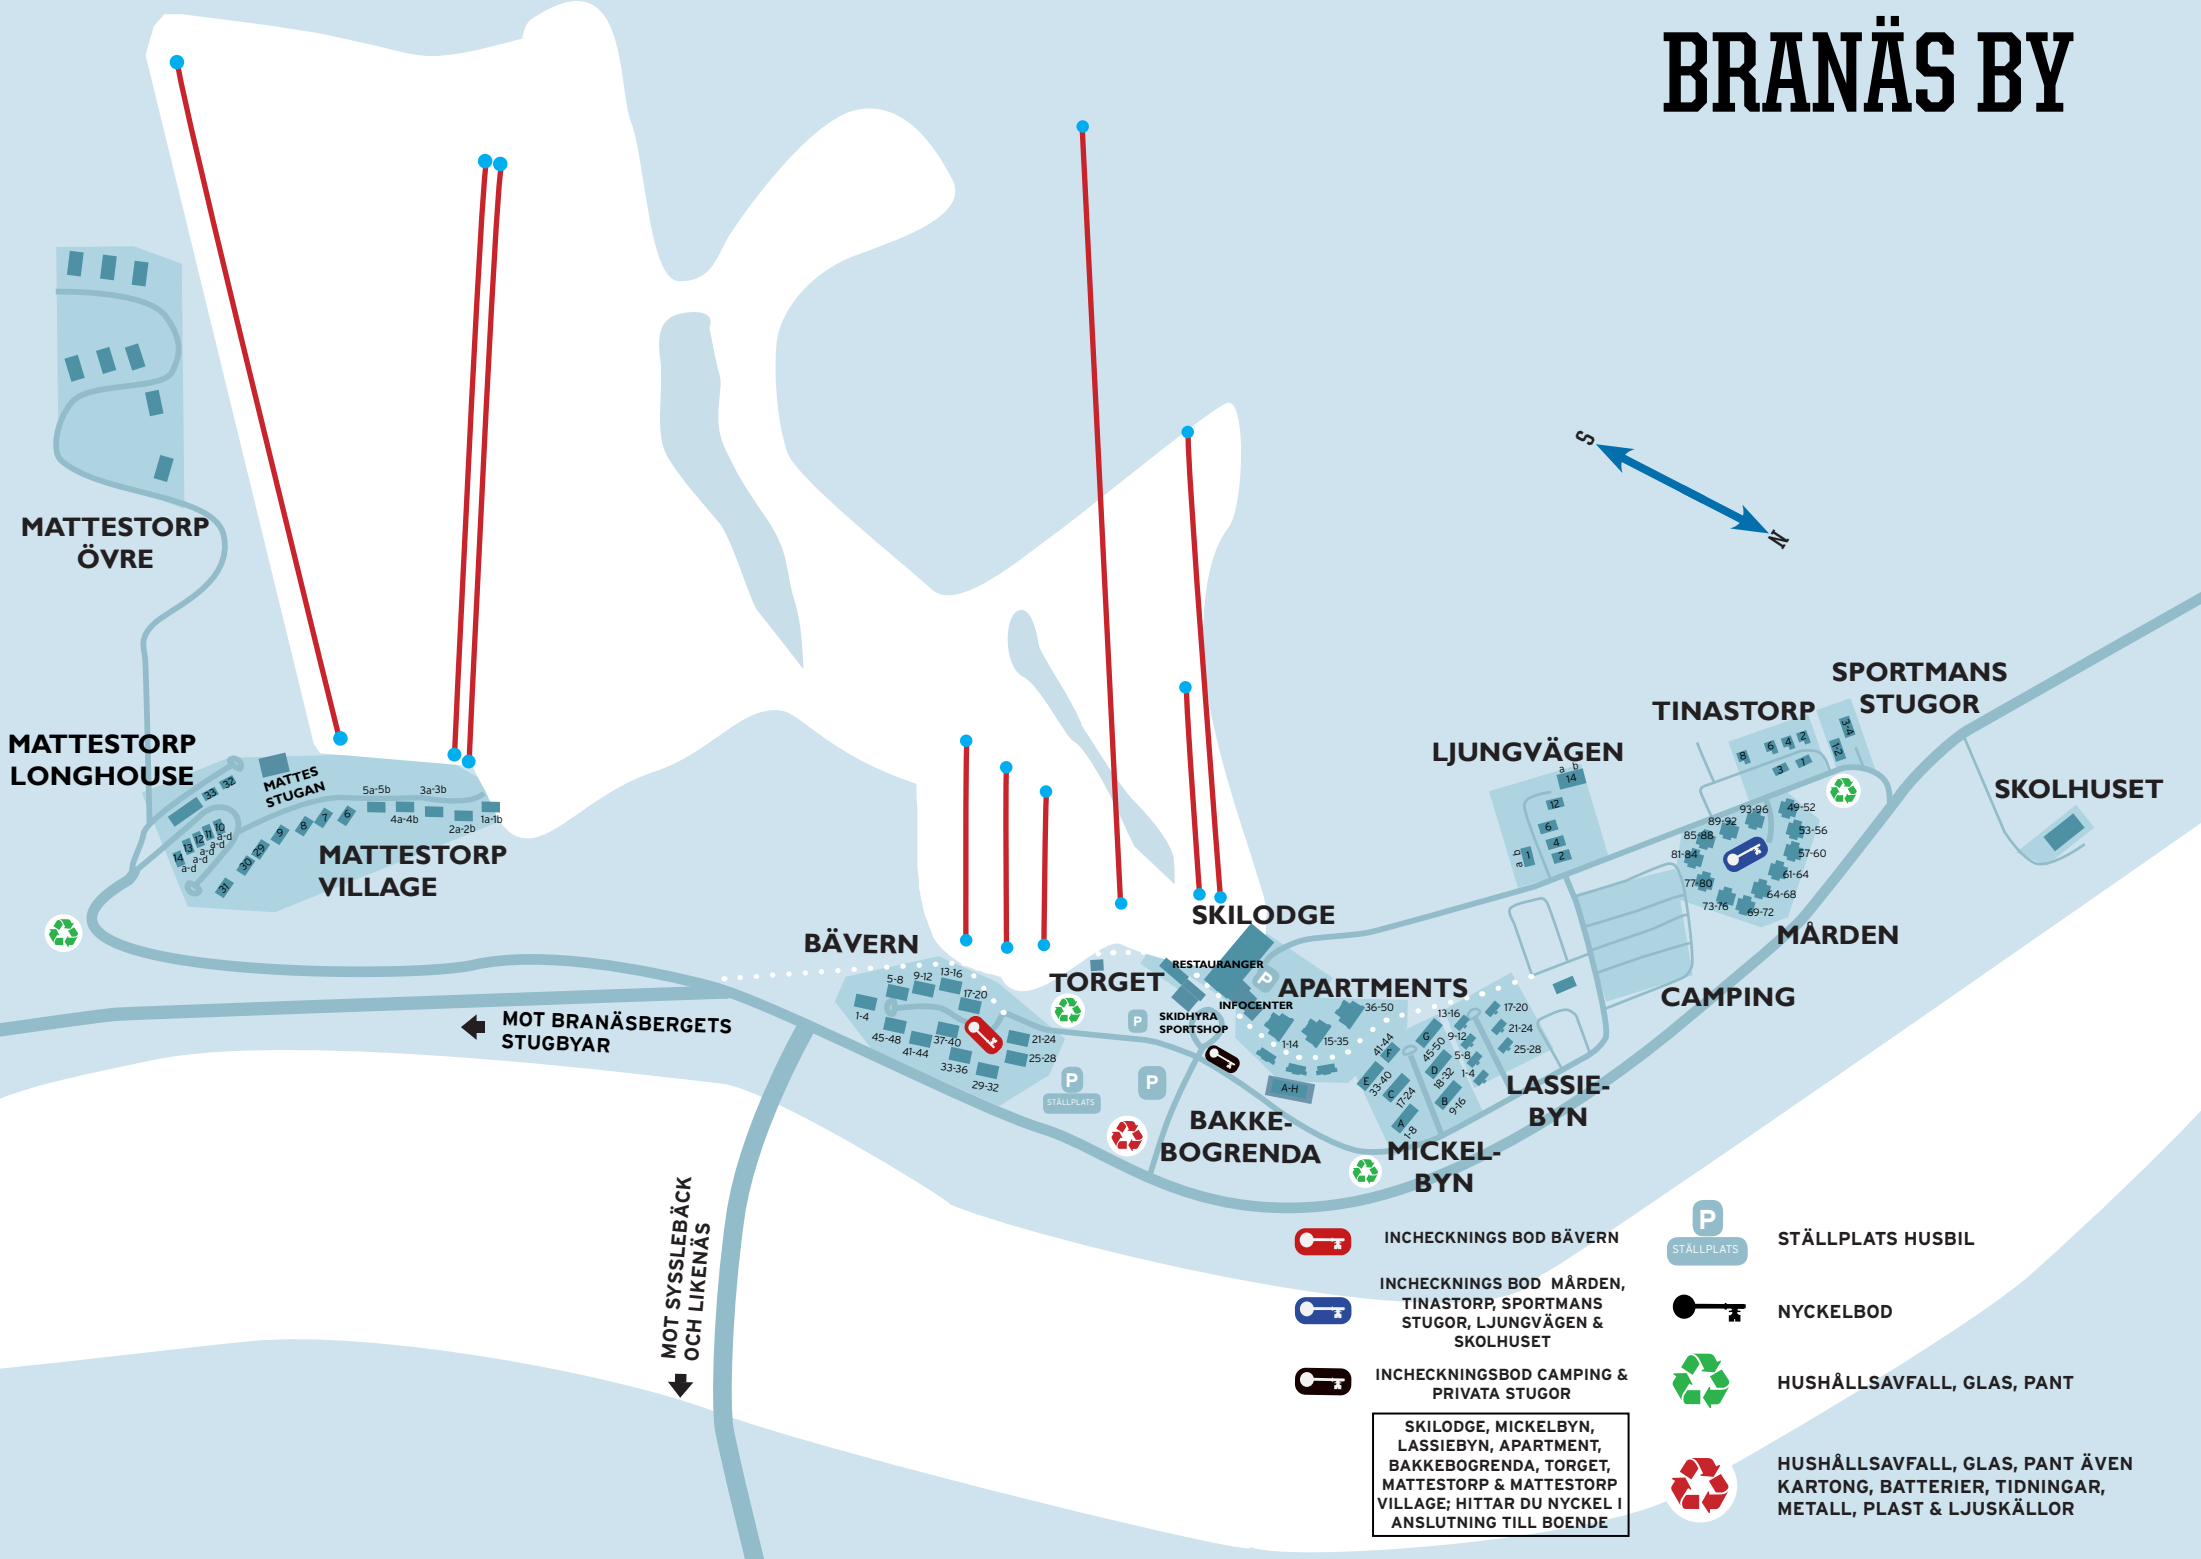

BRANÄS BY

-  INCHECKNINGS BOD BÄVERN
-  INCHECKNINGS BOD MÄRDEN, TINASTORP, SPORTMANS STUGOR, LJUNGVÄGEN & SKOLHUSET
-  INCHECKNINGSBOD CAMPING & PRIVATA STUGOR
-  SKI LODGE, MICKELBYN, LASSIEBYN, APARTMENT, BAKKEBOGRENDA, TORGET, MATTESTORP & MATTESTORP VILLAGE; HITTAR DU NYKKEI I ANSLUTNING TILL BOENDE
-  STÄLLPLATS
-  STÄLLPLATS HUSBIL
-  NYKKELBOD
-  HUSHÄLLSAVFALL, GLAS, PANT
-  HUSHÄLLSAVFALL, GLAS, PANT ÄVEN KARTONG, BATTERIER, TIDNINGAR, METALL, PLAST & LJUSKÄLLOR