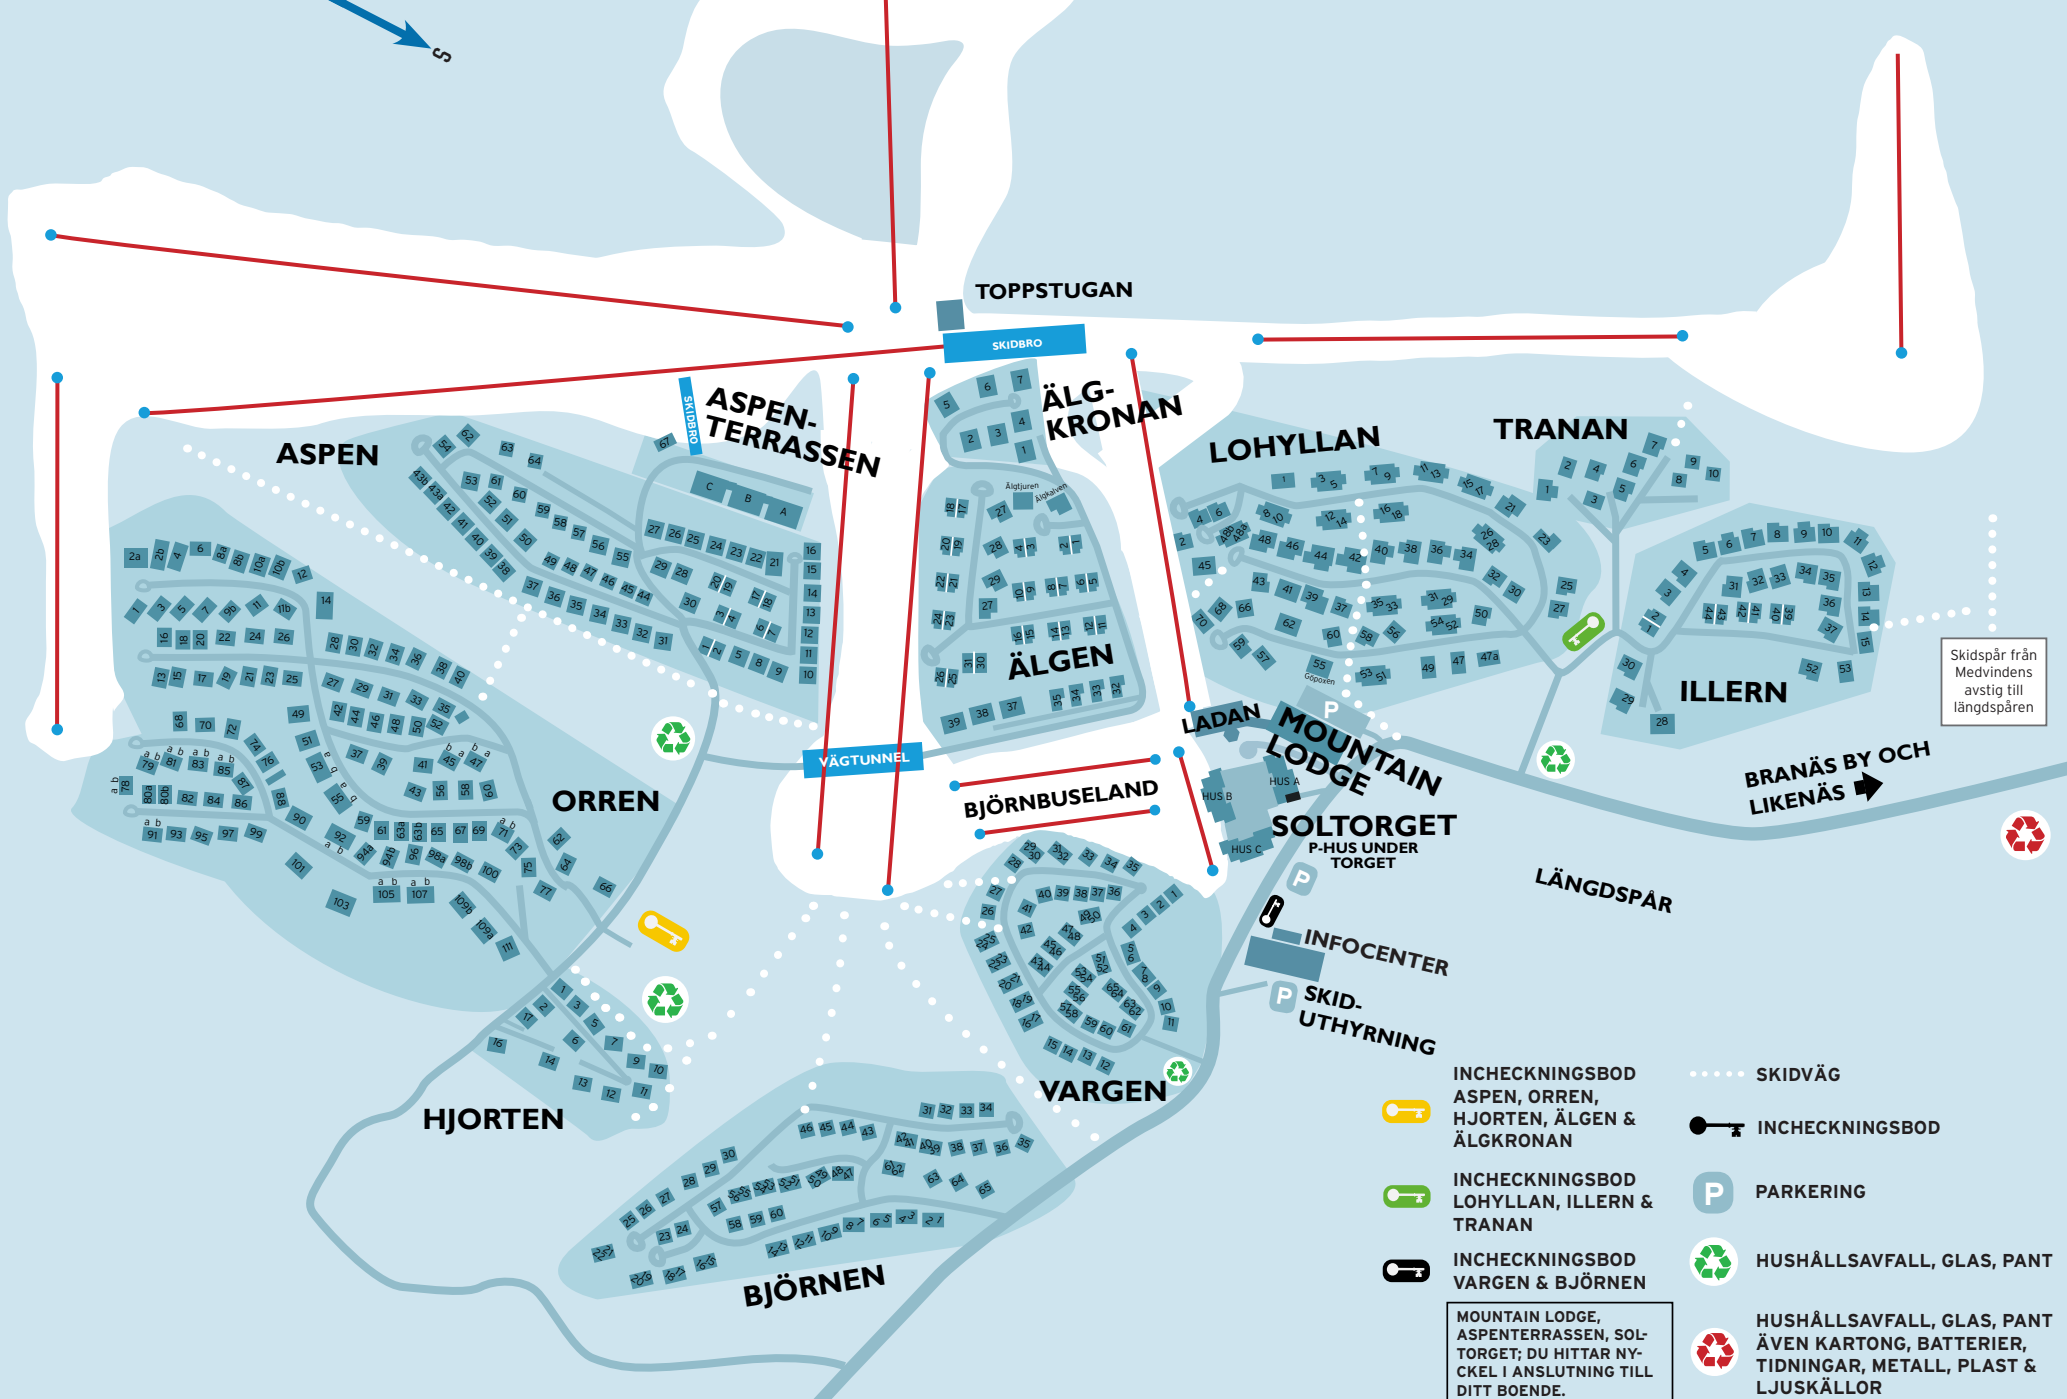

# BRANÄS BERG

Skidspår från Medvindens avstig till längdspåren

BRANÄS BY OCH LIKENÄS

-  INCHECKNINGSBOD ASPEN, ORREN, HJORTEN, ÄLGEN & ÄLGKRONAN
-  INCHECKNINGSBOD LOHYLLAN, ILLERN & TRANAN
-  INCHECKNINGSBOD VARGEN & BJÖRNEN
-  SKIDVÄG
-  INCHECKNINGSBOD
-  PARKERING
-  HUSHÄLLSAVFALL, GLAS, PANT
-  HUSHÄLLSAVFALL, GLAS, PANT ÄVEN KARTONG, BATTERIER, TIDNINGAR, METALL, PLAST & LJUSKÄLLOR

MOUNTAIN LODGE, ASPENTERRASSEN, SOLTORGET; DU HITTAR NYCKEL I ANSLUTNING TILL DITT BOENDE.