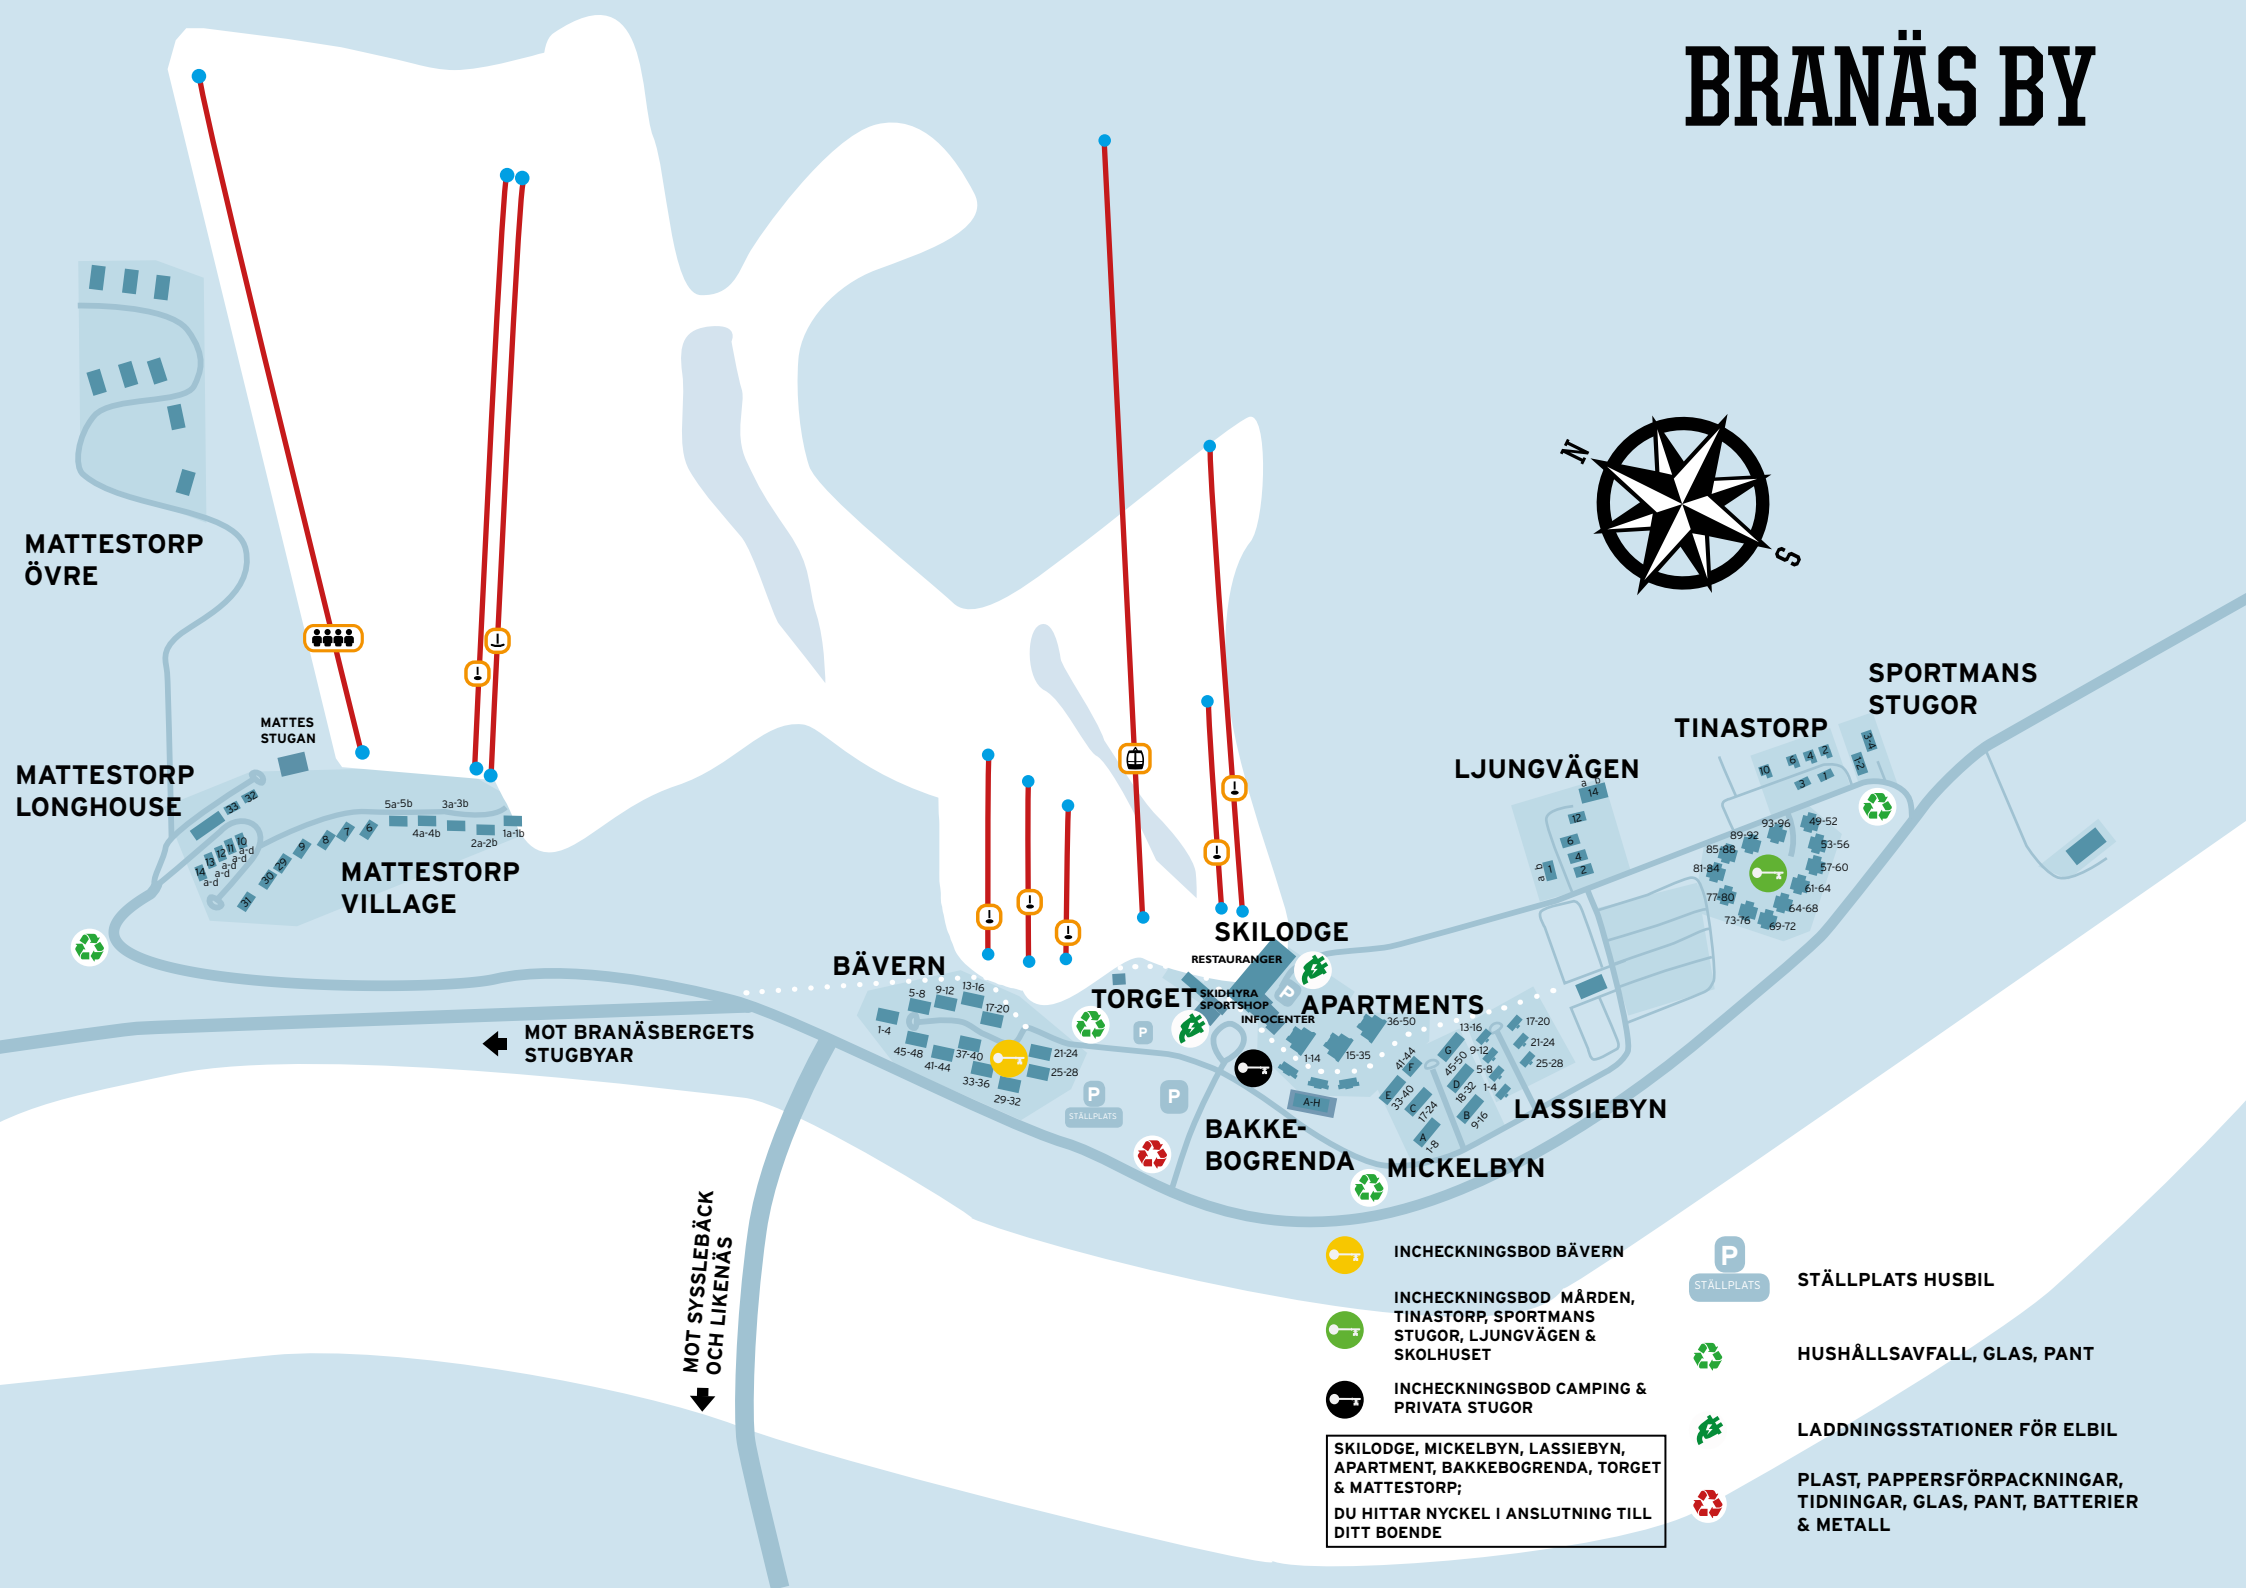

BRANÄS BY

← MOT BRANÄSBERGETS STUGBYAR

← MOT SYSSLEBÄCK OCH LIKENÄS

-  INCHECKNINGSBOD BÄVERN
 -  INCHECKNINGSBOD MÅRDEN, TINASTORP, SPORTMANS STUGOR, LJUNGVÄGEN & SKOLHUSET
 -  INCHECKNINGSBOD CAMPING & PRIVATA STUGOR
- SKILODGE, MICKELBYN, LASSIEBYN, APARTMENT, BAKKEBOGRENDA, TORGET & MATTESTORP;
DU HITTAR NYCKEL I ANSLUTNING TILL DITT BOENDE

-  STÄLLPLATS
-  HUSHÅLLSAVFALL, GLAS, PANT
-  LADDNINGSSTATIONER FÖR ELBIL
-  PLAST, PAPPERSFÖRPACKNINGAR, TIDNINGAR, GLAS, PANT, BATTERIER & METALL