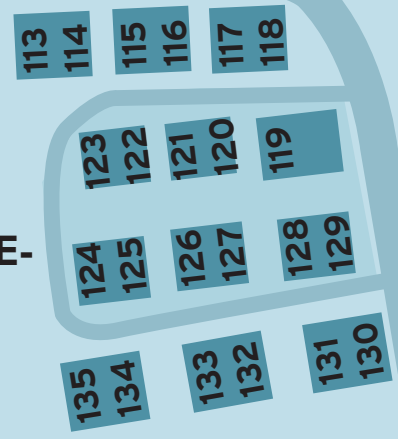

SERVICE-
HUS

CAMPING

GÅNGVÄG

INFART