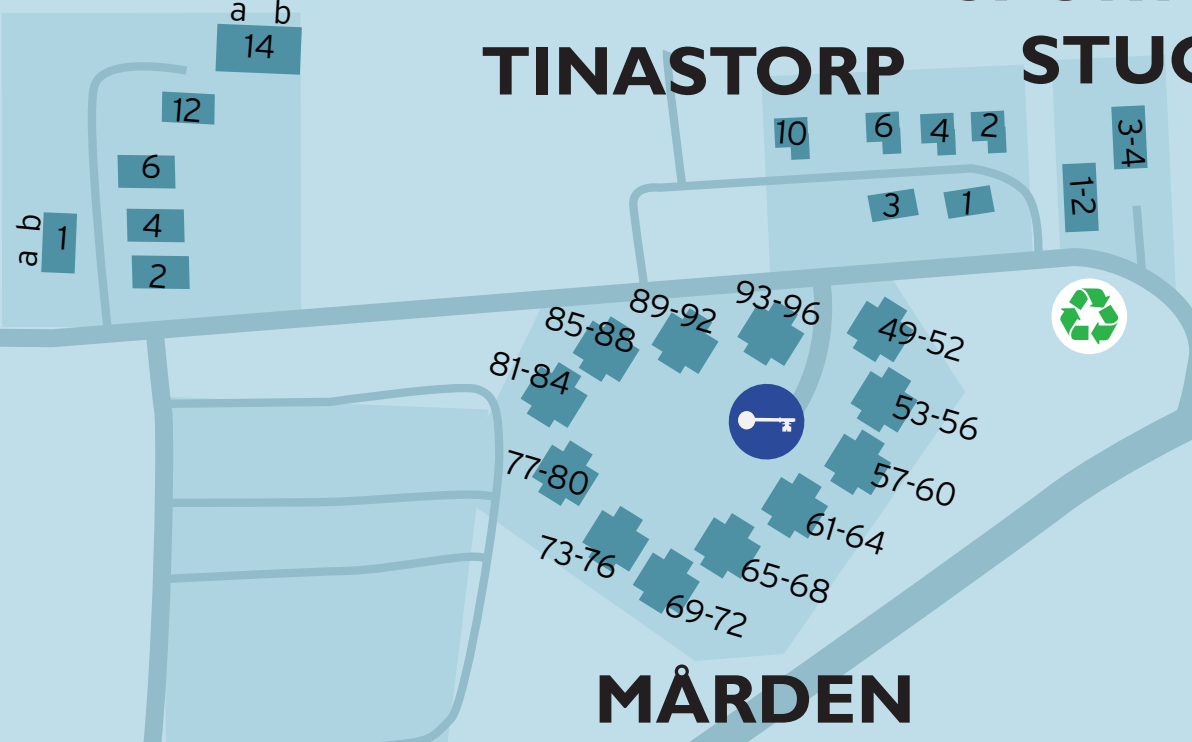

LJUNGVÄGEN

SPORTMANS STUGOR

TINASTORP

MÅRDEN