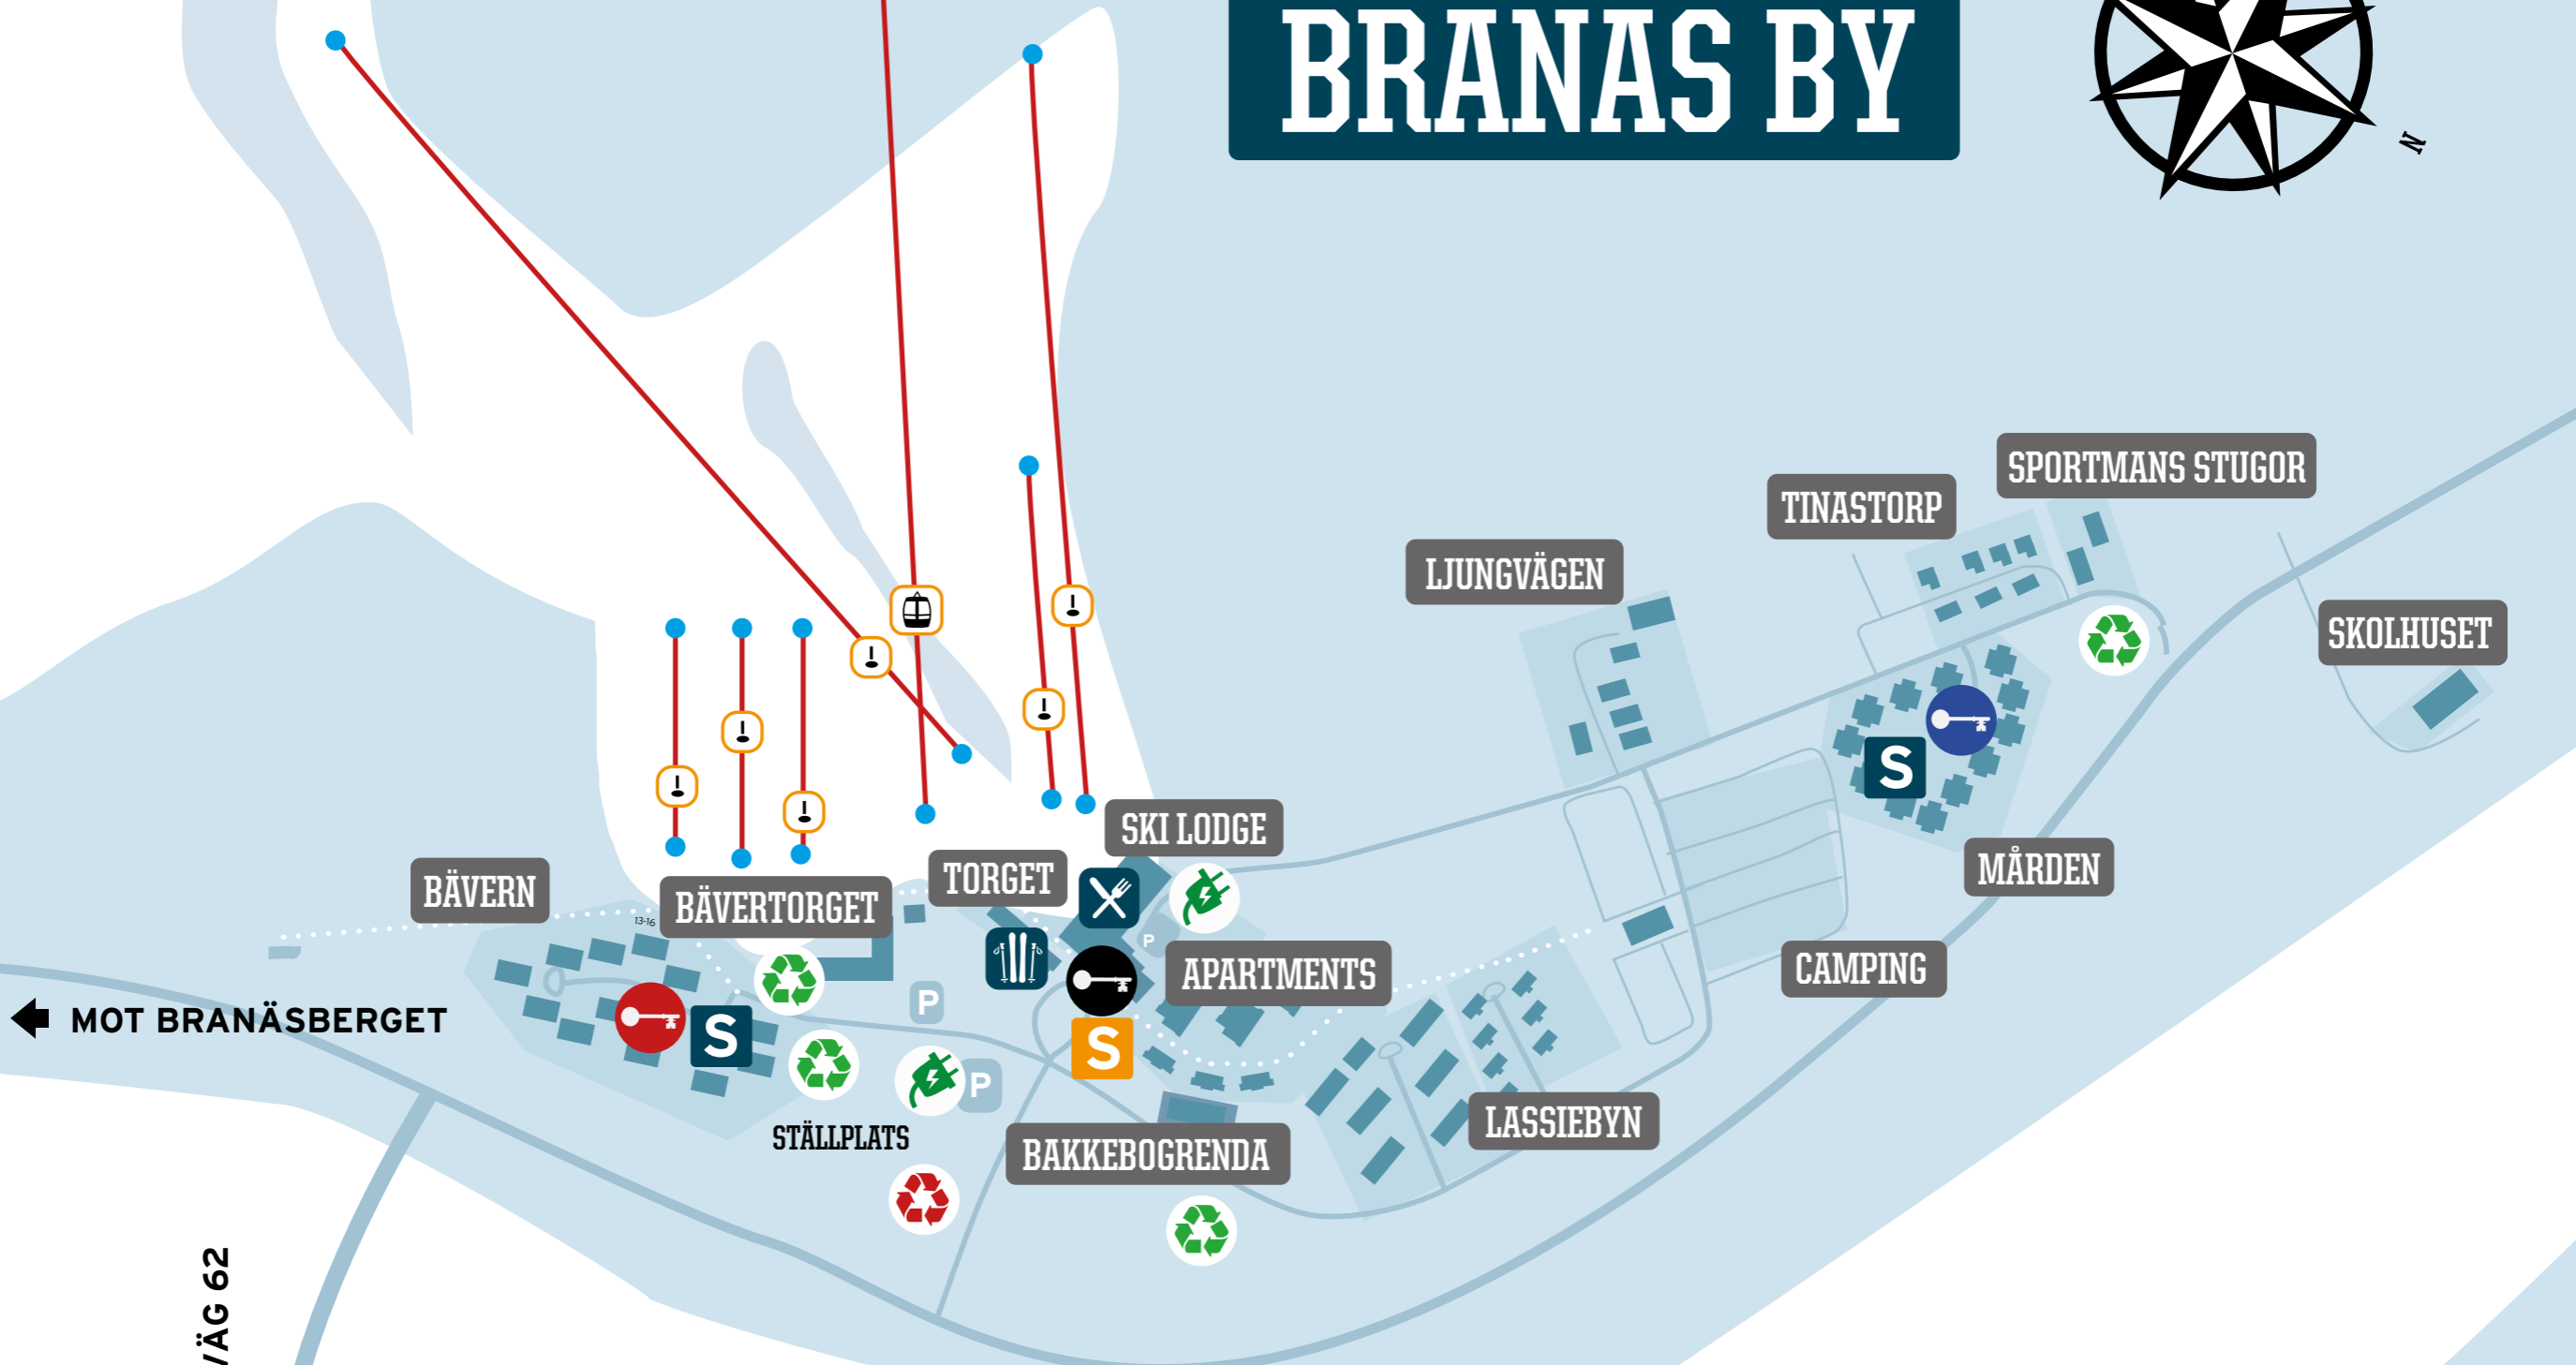

BRANÄS BY

← MOT BRANÄSBERGET

↓ MOT RIKSVÄG 62

	INCHECKNING & SERVICEPUNKT BÄVERN		HUSHÅLLSAVFALL, GLAS & PANT
	INCHECKNING & SERVICEPUNKT MÅRDEN, TINASTORP, LJUNGVÄGEN, SPORTMANS STUGOR		LADDNINGSTATIONER FÖR ELBIL
	INCHECKNING & SERVICEPUNKT BY CAMPING, PRIVATA STUGOR, SKOLHUSET		PLAST, PAPPERSFÖRPACKNINGAR, TIDNINGAR, GLAS, PANT, METALL, BATTERIER, LJUSKÄLLOR
	SERVICEPUNKT BY		SERVICEPUNKT
SKI LODGE, LASSIEBYN, TORGET, APARTMENTS, BÄVERTORGET, BAKKEBOGRENDA; NYCKEL HÄMTAS I ANSLUTNING TILL DITT BOENDE			
	SERVICEPUNKT		SKIDUTHYRNING
	RESTAURANG		