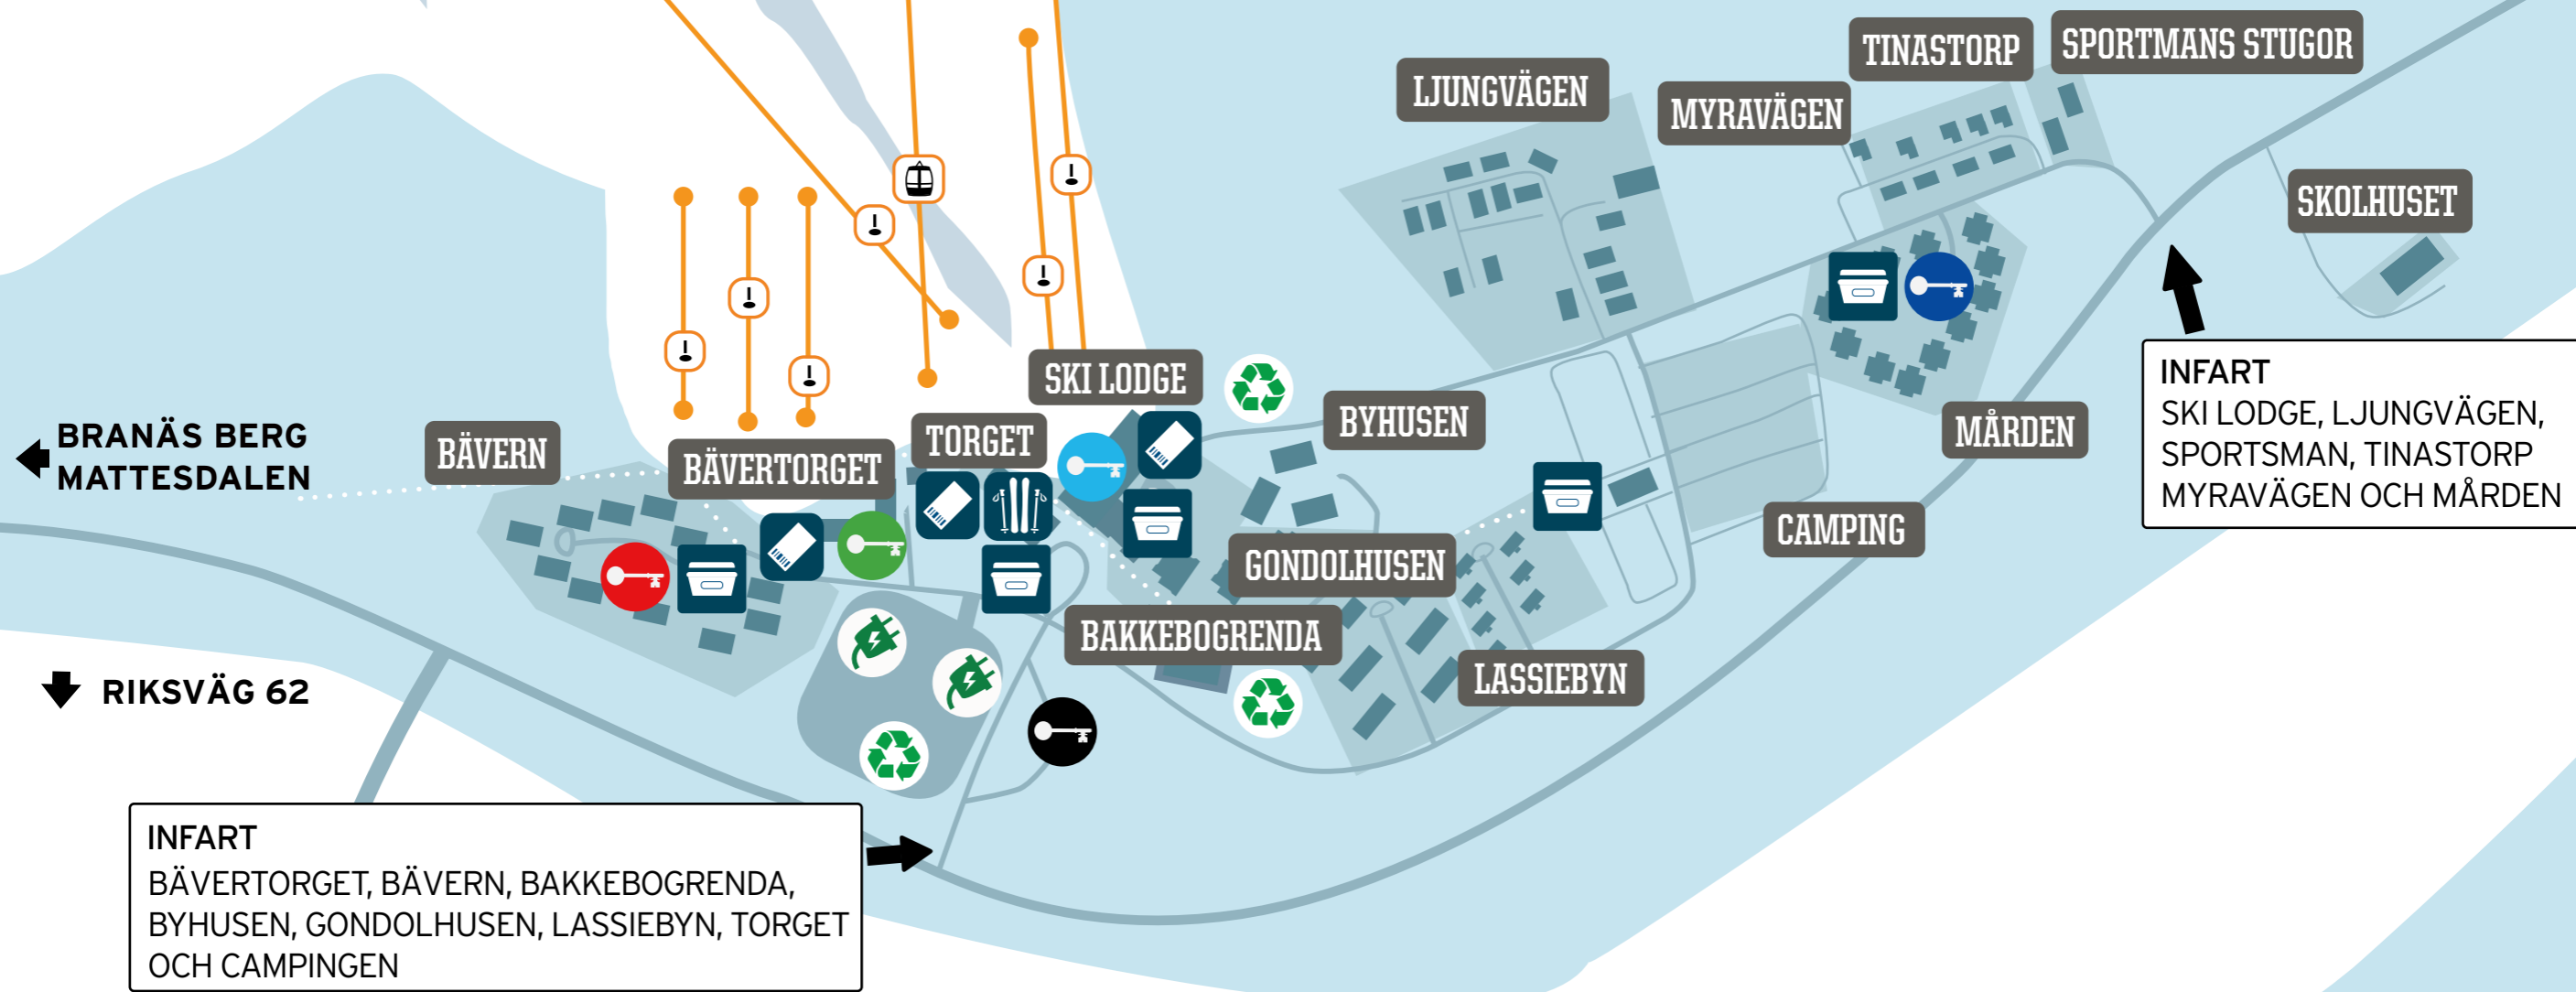

BRANÄSDALEN

INCHECKNING

-  INCHECKNING & SERVICEPUNKT
BÄVERN
-  INCHECKNING & SERVICEPUNKT
MÅRDEN, TINASTORP, LJUNGVÄGEN,
SPORTSMANS STUGOR, MYRAVÄGEN
-  INCHECKNING & SERVICEPUNKT DAL
GONDOLHUSEN, LASSIEBYN,
BAKKEBOGREENDA, TORGET,
CAMPING, LILL-RÖDA
-  INCHECKNING & SERVICEPUNKT
BÄVERTORGET. I ENTRÉN
-  INCHECKNING & SERVICEPUNKT
SKI LODGE. I ENTRÉN

ÖVRIGA IKONER

-  SANDLÅDOR
-  LIFTKORTSAUTOMAT
-  SKIDUTHYRNING
-  LADDNINGSTATIONER FÖR ELBIL
-  HUSHÅLLSAVFALL, PLAST,
GLAS. PAPPERSFÖRPACKNINGAR,
PANT, METALL & MATAVFALL

INCHECKNING ALPHYDDAN

NYCKELBOX VID BOENDET